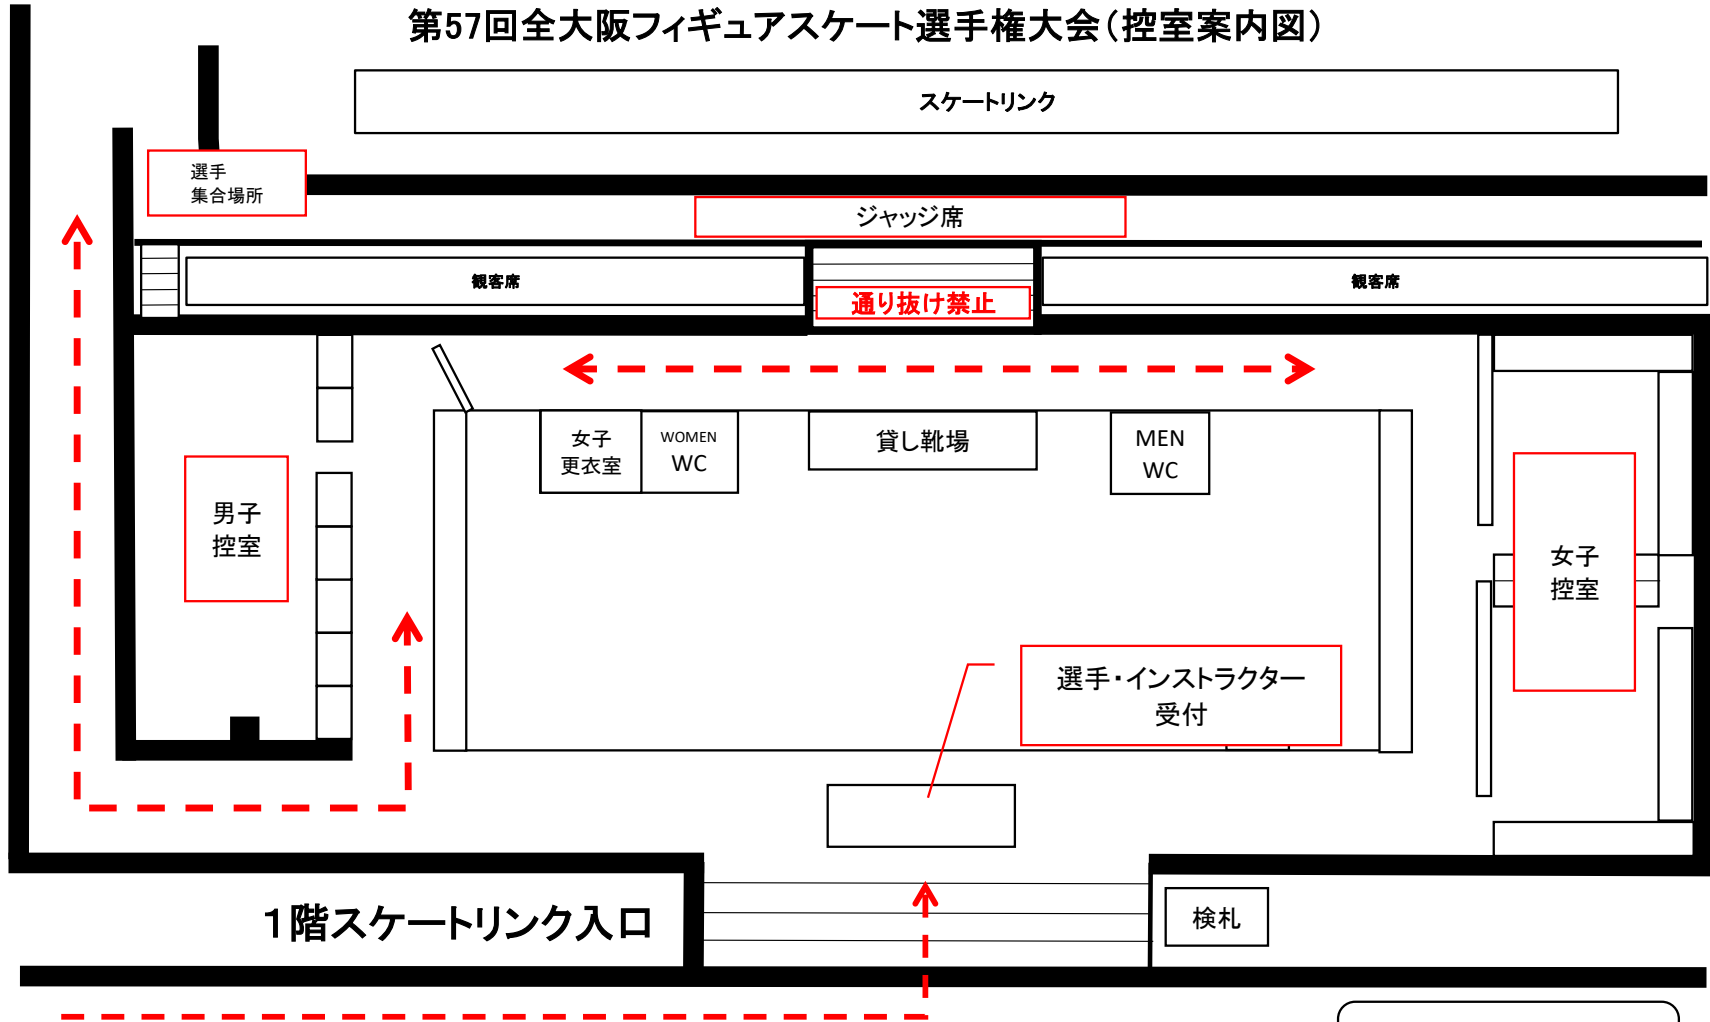

# 第57回全大阪フィギュアスケート選手権大会(リンク案内図)

※保護者・一般の観覧者につきましては「リンク2階入口」より入場して下さい。  
※選手、インストラクターにつきましては「1階スケートリンク入口」より入場して下さい。  
※6分(5分)間練習の開始5分前には1階リンクサイドへお集まりください。

← - - - -> 選手導線

# 第57回全大阪フィギュアスケート選手権大会(控室案内図)

※控室や観客席での荷物、貴重品の管理については自己責任をお願いします。  
※6分(5分)間練習の開始5分前には1階リンクサイドへお集まりください。