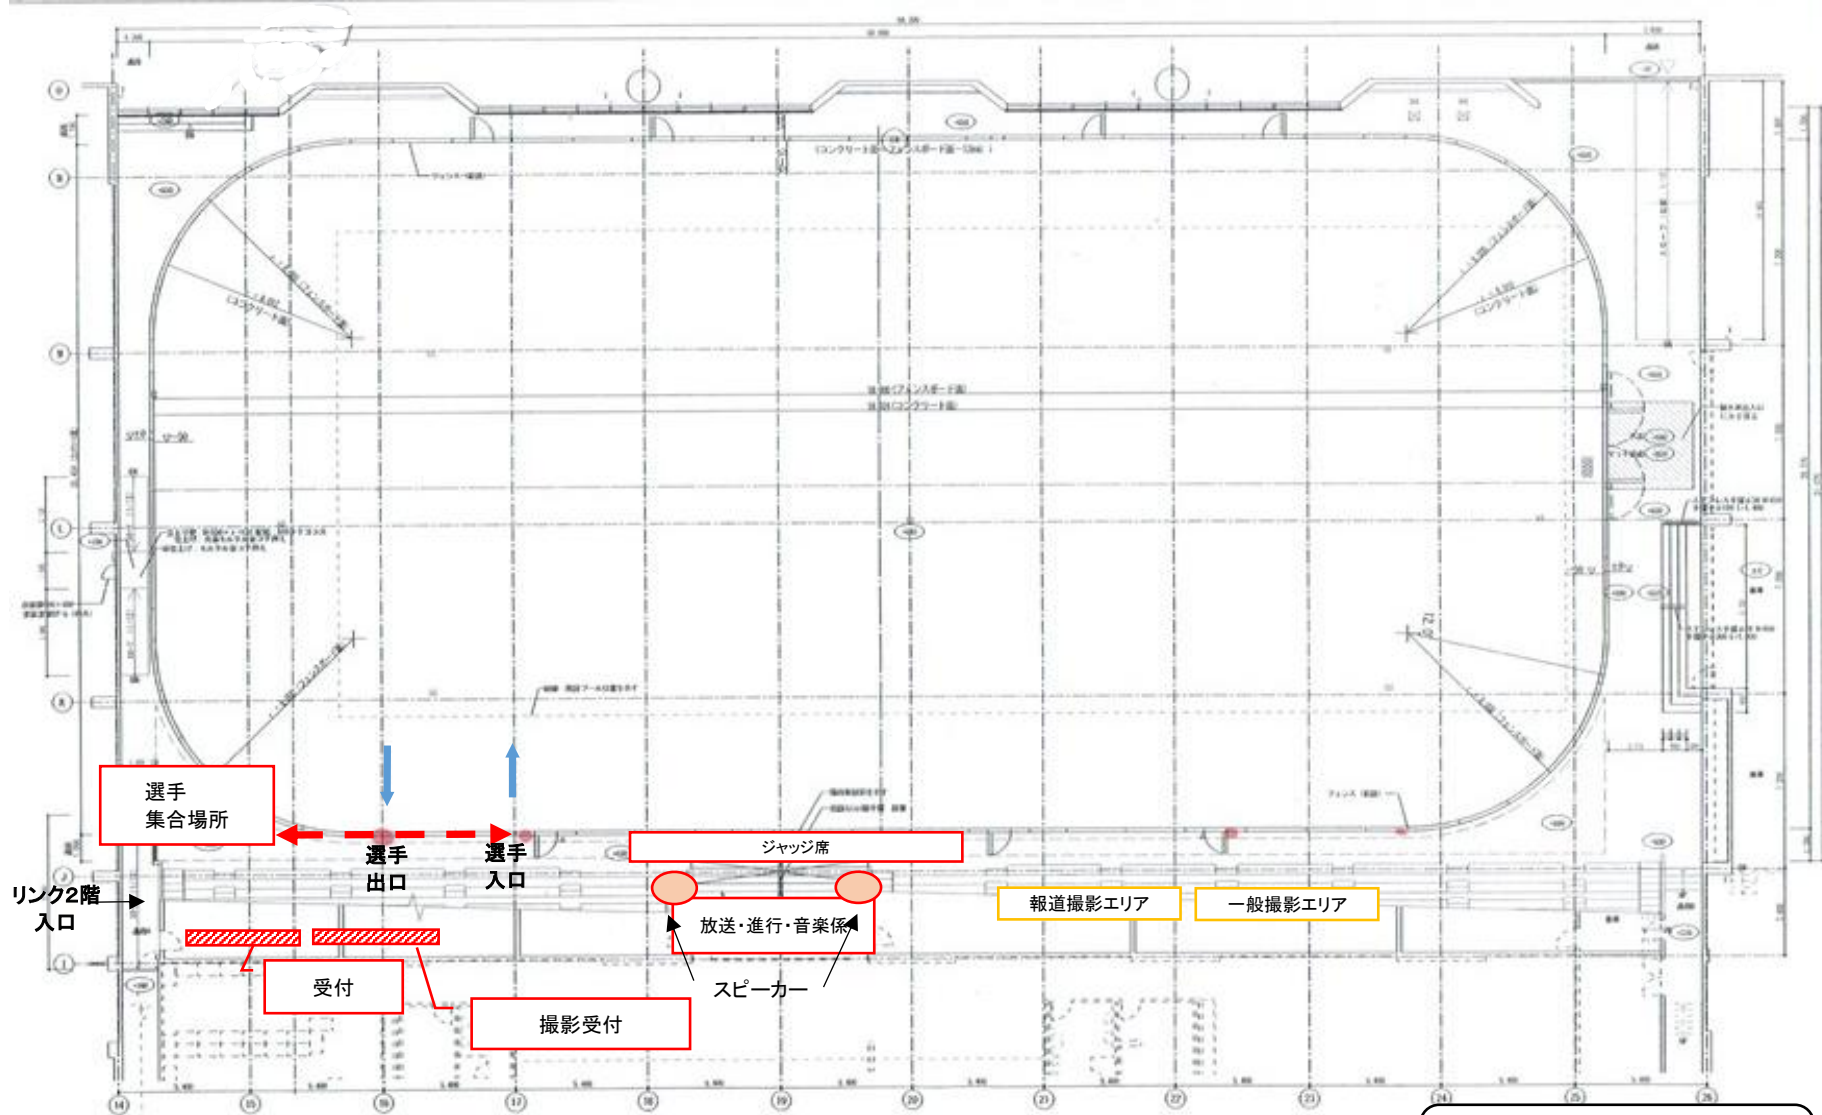

# 第57回全大阪フィギュアスケート選手権大会(リンク案内図)

※保護者・一般の観覧者につきましては「リンク2階入口」より入場して下さい。  
※選手、インストラクターにつきましては「1階スケートリンク入口」より入場して下さい。  
※6分(5分)間練習の開始5分前には1階リンクサイドへお集まりください。

← - - - -> 選手導線

# 第57回全大阪フィギュアスケート選手権大会(控室案内図)

※控室や観客席での荷物、貴重品の管理については自己責任をお願いします。  
※6分(5分)間練習の開始5分前には1階リンクサイドへお集まりください。