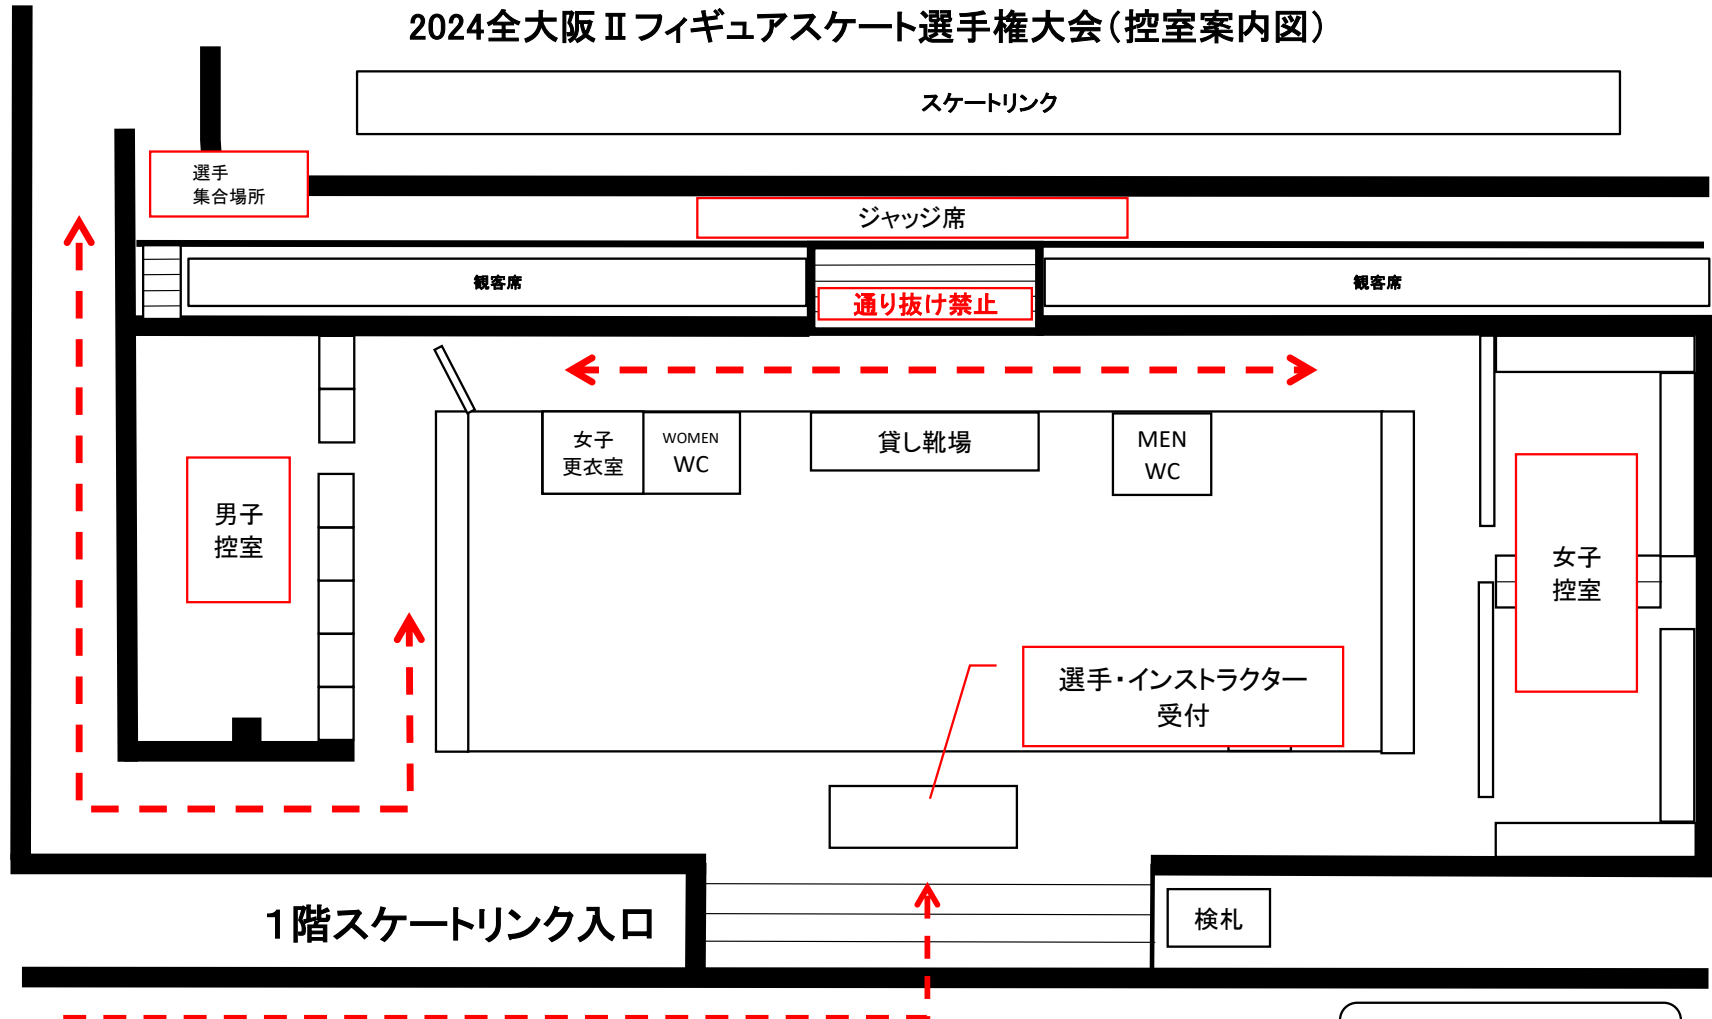

# 2024全大阪Ⅱフィギュアスケート選手権大会(リンク案内図)

※保護者につきましては「リンク2階入口」より入場して下さい。  
※選手、インストラクターにつきましては「1階スケートリンク入口」より入場して下さい。  
※6分(5分)間練習の開始5分前には1階リンクサイドへお集まりください。

← - - - → 選手導線

# 2024全大阪Ⅱフィギュアスケート選手権大会(控室案内図)

※控室や観客席での荷物、貴重品の管理については自己責任をお願いします。  
※6分(5分)間練習の開始5分前には1階リンクサイドへお集まりください。

← - - → 選手導線