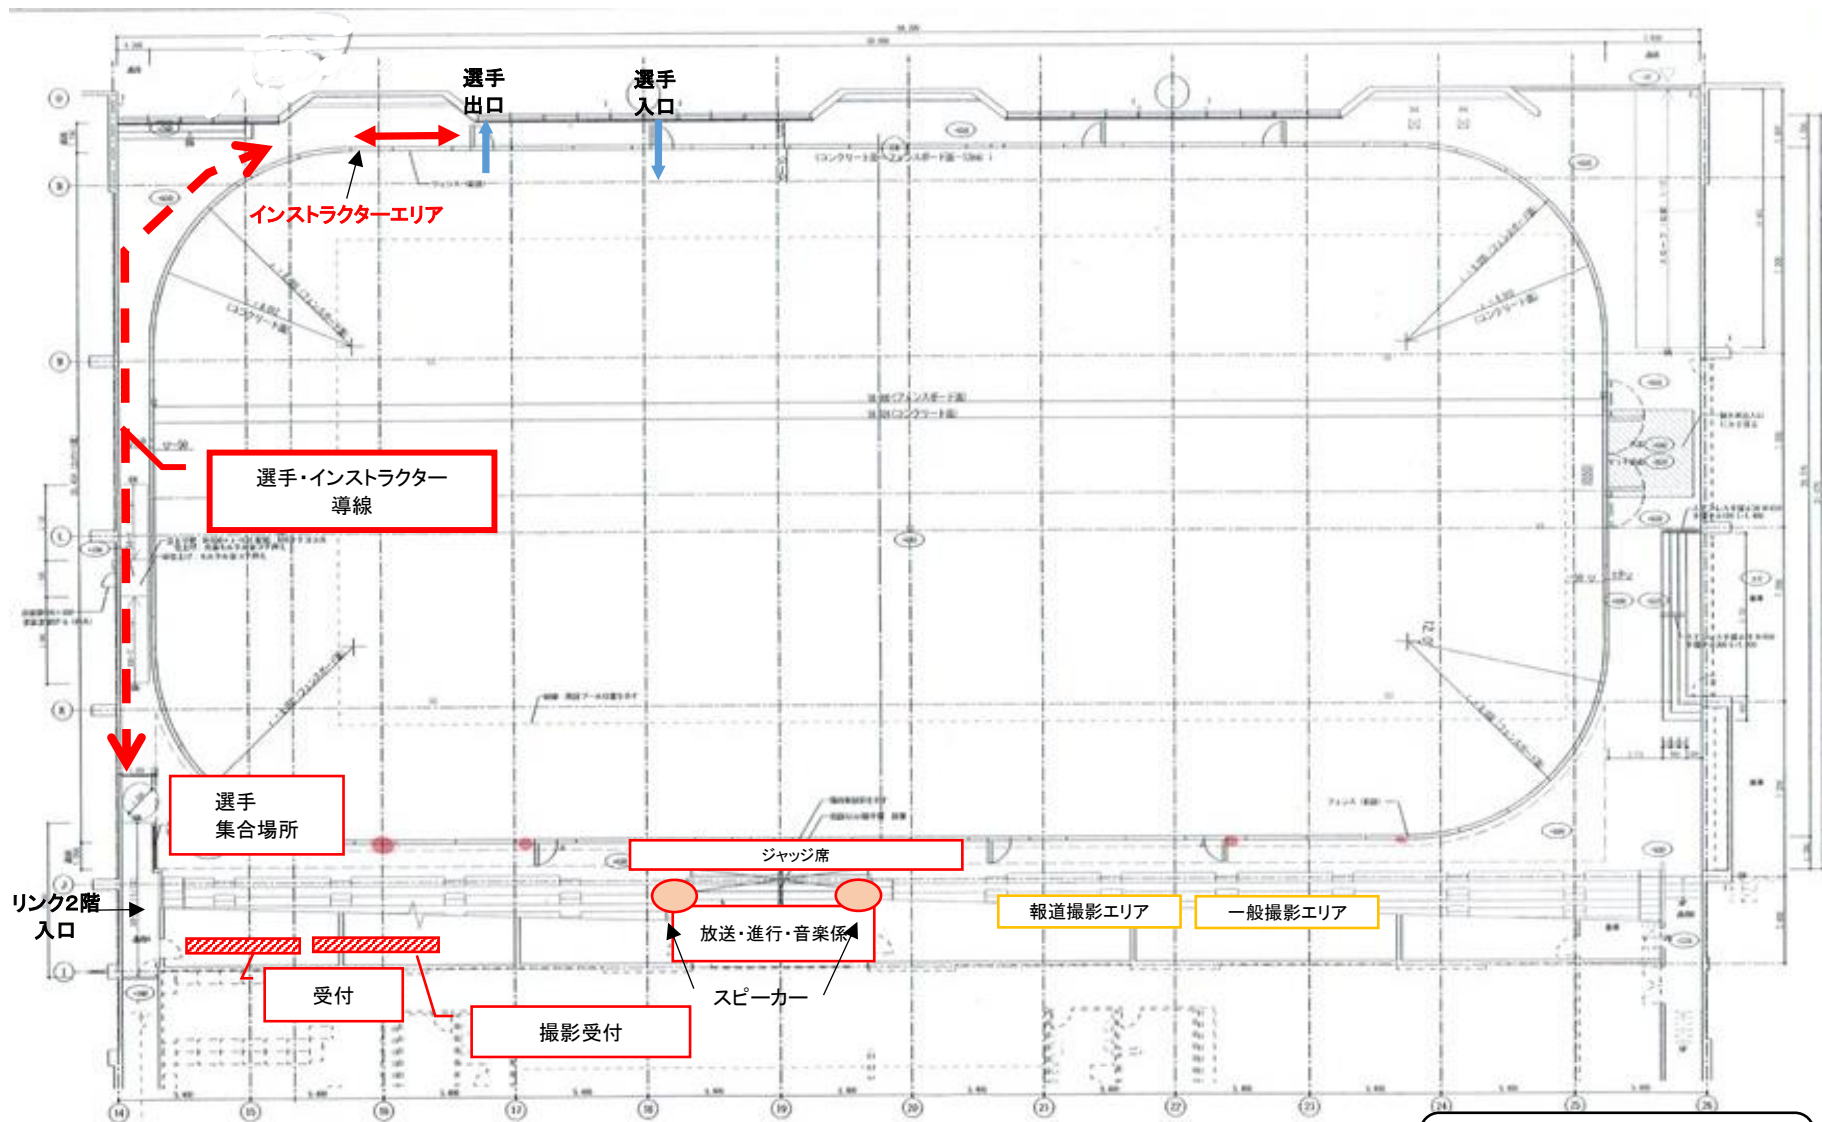

# 2024全大阪Ⅱフィギュアスケート選手権大会(リンク案内図)

※保護者につきましては「リンク2階入口」より入場して下さい。  
※選手、インストラクターにつきましては「1階スケートリンク入口」より入場して下さい。  
※6分(5分)間練習の開始5分前には1階リンクサイドへお集まりください。

← - - - → 選手導線

# 2024全大阪Ⅱフィギュアスケート選手権大会(控室案内図)

※控室や観客席での荷物、貴重品の管理については自己責任をお願いします。  
※6分(5分)間練習の開始5分前には1階リンクサイドへお集まりください。

← - - → 選手導線