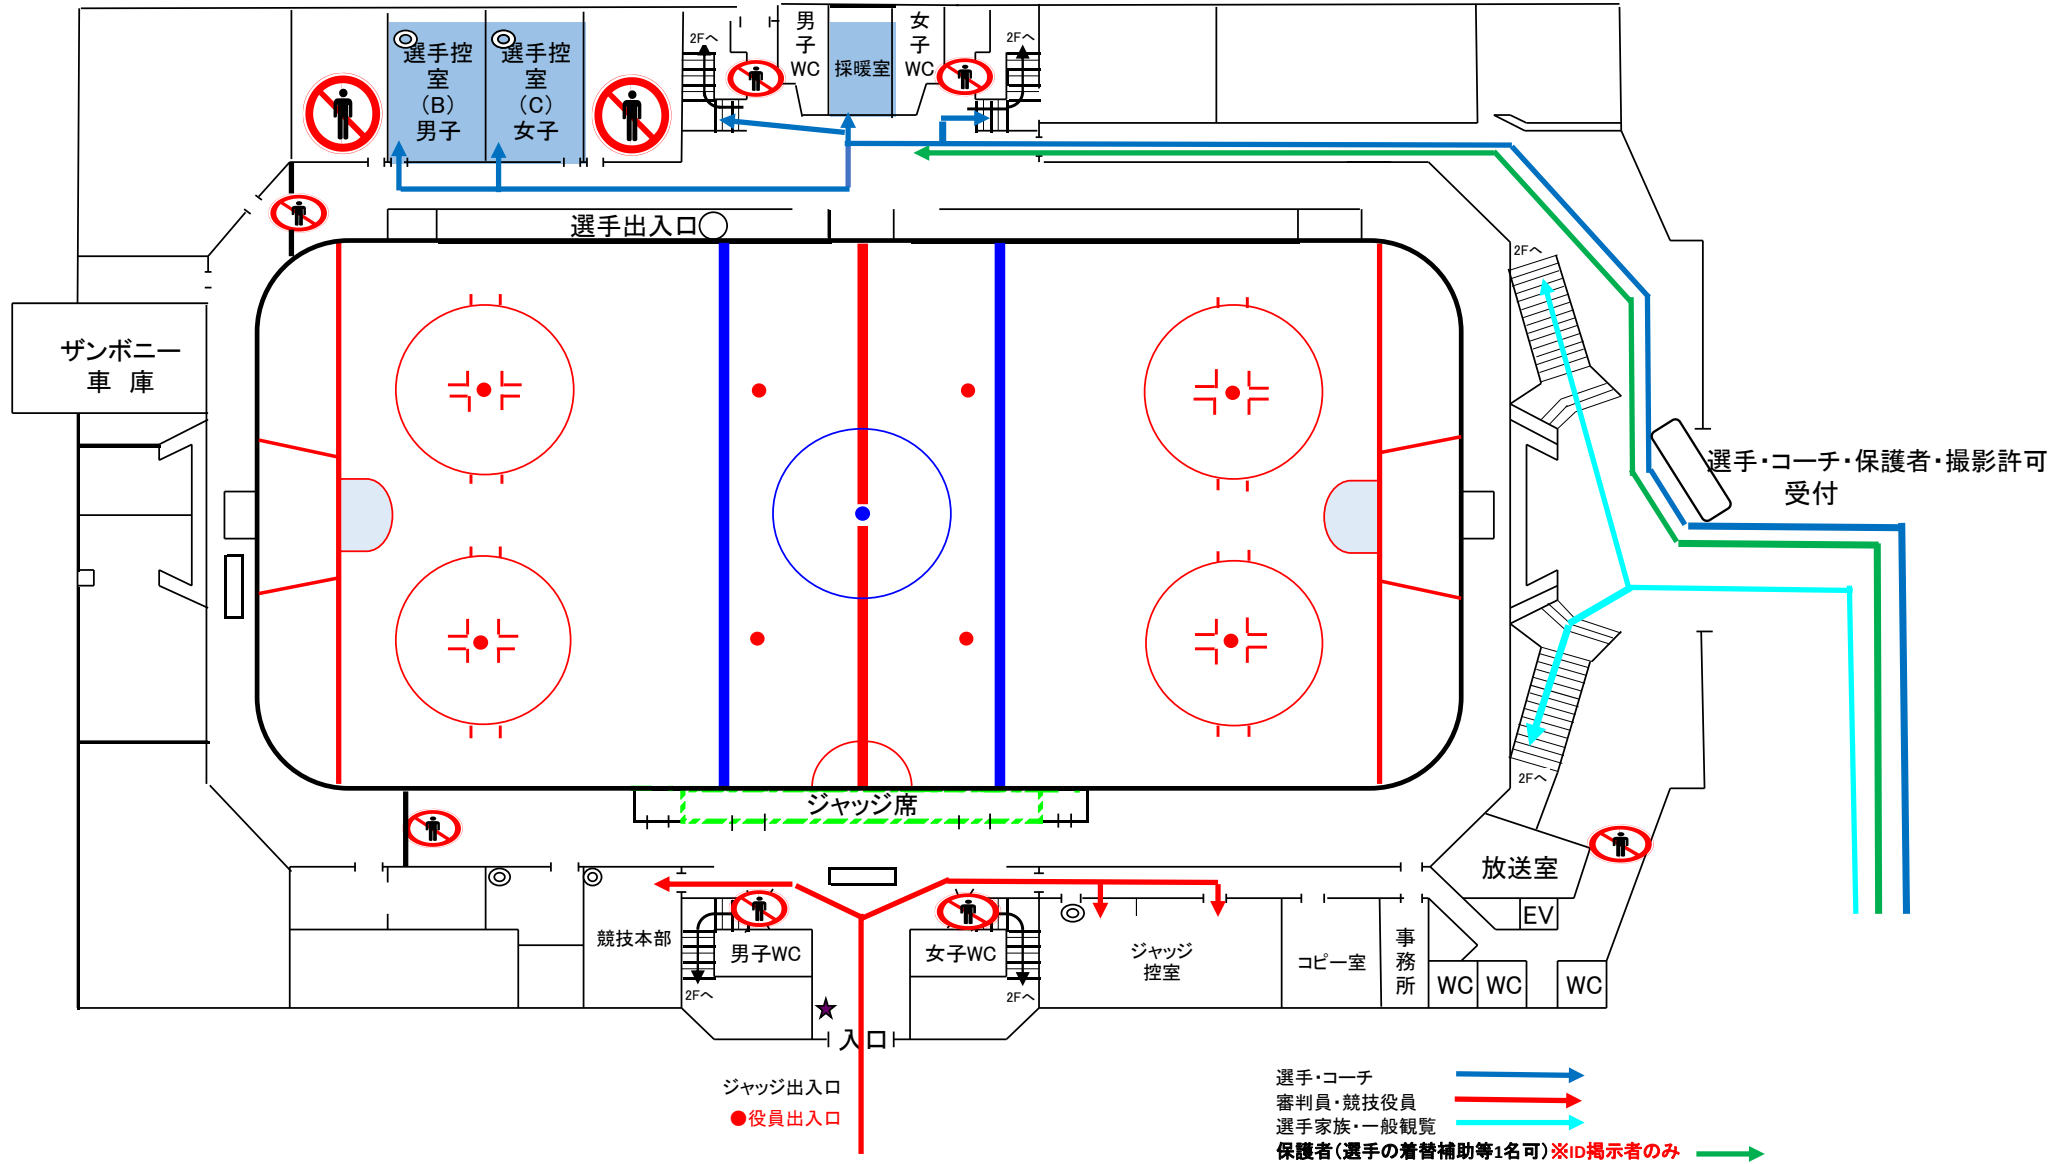

# 栃木県立日光霧降アイスアリーナ

1F 配置図

競技役員・審判員用駐車場

# 栃木県立日光霧降アイスアリーナ

2F 配置図

■ : 撮影場所