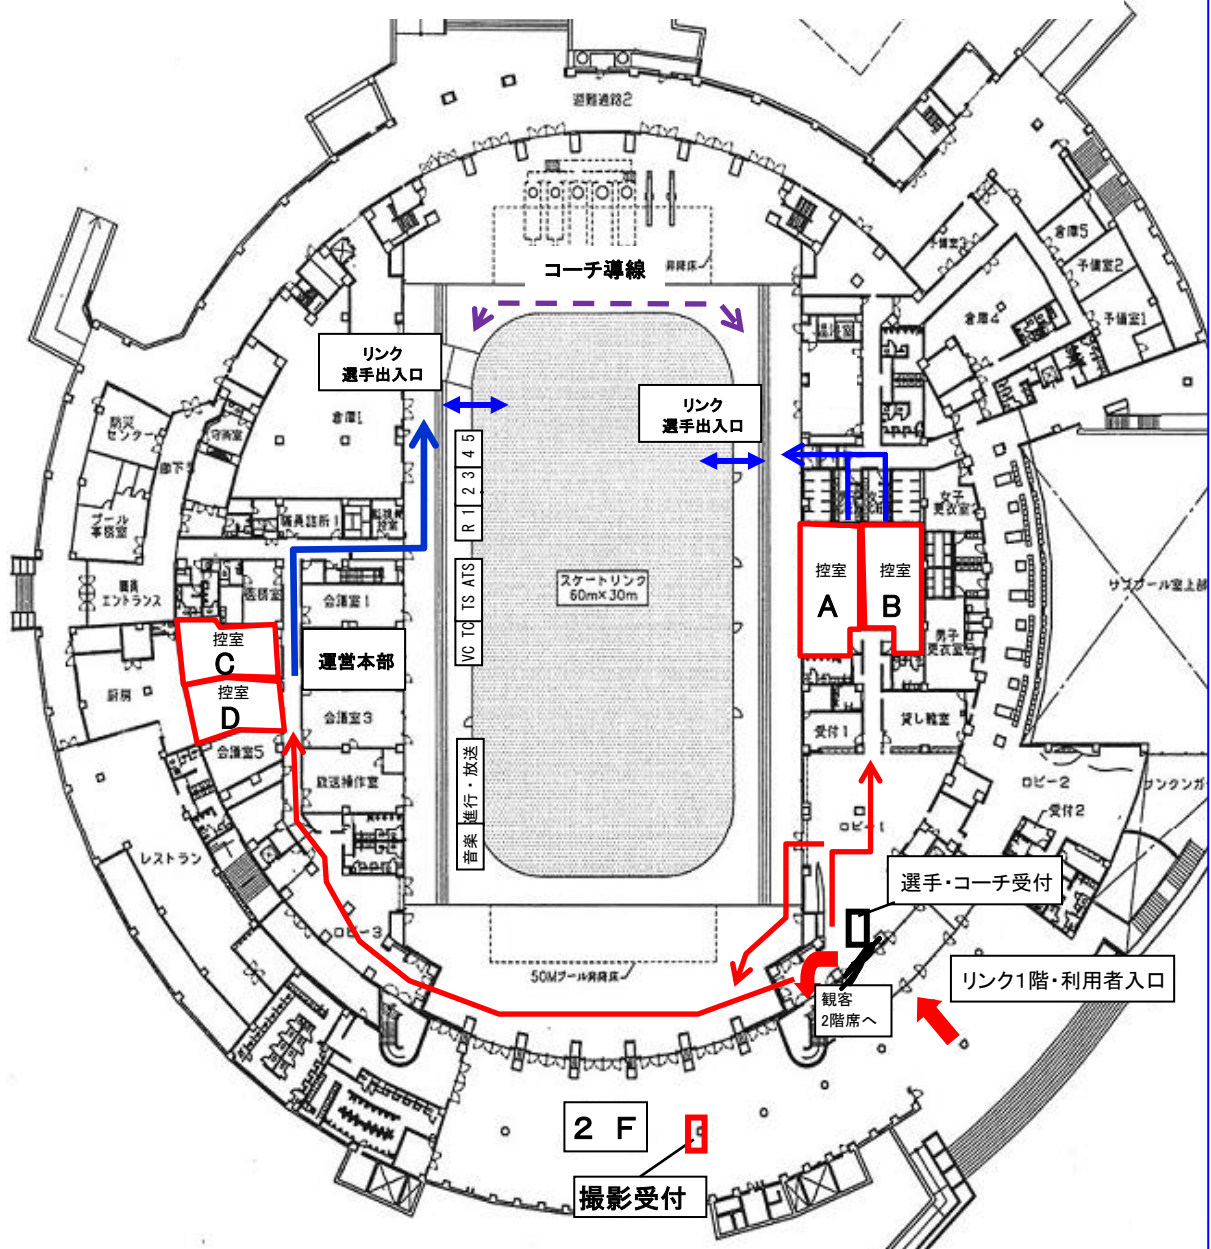

# 第55回全大阪フィギュアスケート選手権大会 会場案内

- ・リンク1階・利用者入口前受付にて検温・消毒の実施を行ないIDをお渡しします。
- ・控室の利用については当日の受付係の指示に従って下さい。